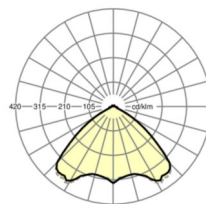

параметры

номер заказа	19487006114
код EAN	4020863465057
номер таможенного тарифа	94051190
Знак прохождения контроля	IP 64, класс защиты I, ENEC10 VDE, F, D, HACCP DIN10500/Food/IFS-пригодность для применения/BRC, Indoor, CE
Степень ударопрочности IK	IK03 (-20°C bis 25°C)
Температура окружающей среды	ta -20°C в 25°C
Особые свойства	Готовность к IoT «Ready for IoT»
Гарантийный срок	5 лет

электротехника

Балласт	Электронный драйвер DALI2 (1 штука)
Мощность системы	70W
сетевое напряжение	230V/50Hz
класс энергосбережения/Источник света	E

Оптика

Оснастка	LED, цветопередача/оттенок света CRI ≥ 80 / 3000K
Допуск для координаты цветности (MacAdam)	3SDCM
Фотобиологическая безопасность (светильник)	RG1
Номинальный световой поток	9529lm
Срок службы LED	50000h L80/B10 (Tq 25°C)
светоотдача светильников	137lm/W
Угол излучения	105° (C0) / 105° (C90)
UGR поп./вдоль	23.7 / 24.0

Механика

цвет корпуса	черный RAL 9005
размеры (LxWxH/DxH)	1531mm x 55mm x 37mm
вес (нетто)	2kg
Вид монтажа	сборка трековых систем, световая структура

размеры

L	1531 mm	Длина
В	55 mm	Ширина
Н	37 mm	Высота

DEEP-LINK

<https://www.regiolum.de/ru/article/19487006114>

Ссылка	LED 10000lm 830
ηLB	100 %
Φ ↓/↑	98 % / 2 %
UGR поп./вдоль	23.7 / 24.0